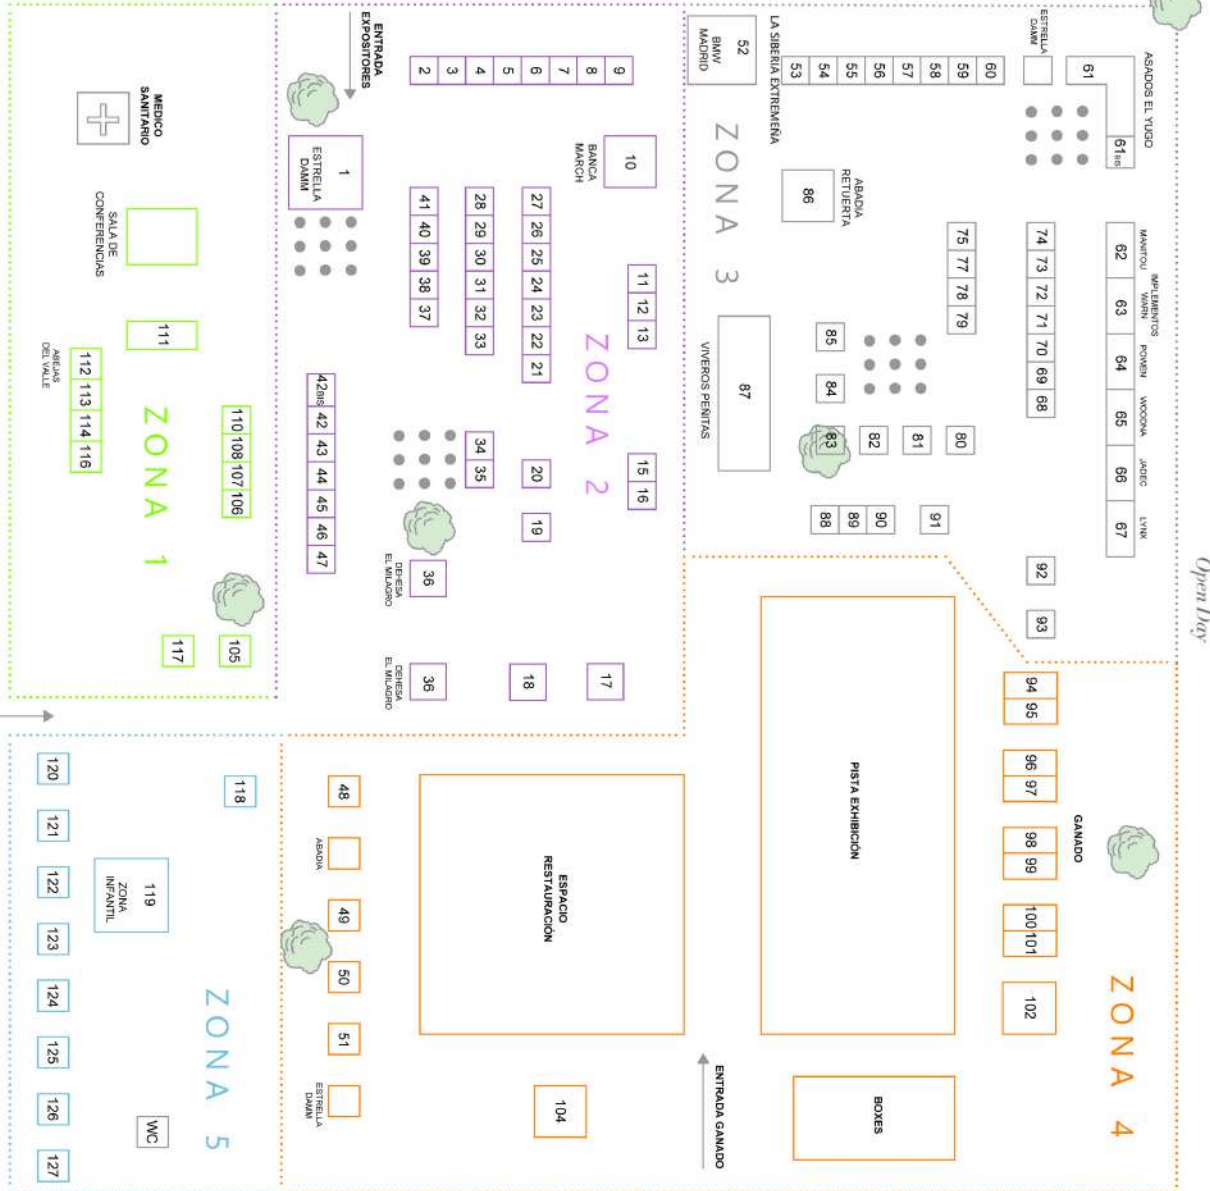

BARES

APERTURA DE 11 A 20 HRS - AMPLIO SERVICIO DE RESTAURACIÓN

ENTRADA

CASA

ZONA 1

- 105 LA MANEVA
- 106 LEGUMBRES Y ARROCES DEL NORTE
- 107 EMBUTIDOS MARSAN
- 108 BAR DAVID
- 110 ASOCIACION DE LA GALLINA PINTARROZA
- 111 FINCA LA INESILLA
- 112 ABEVAS DEL VALLE
- 113 BEE ANIMUS
- 114 VITAL
- 116 DSF COMEDEROS
- 117 FUENTE EMPEDRADA CESTERIA

ZONA 2

- 1 ESTRELLA DAMM
- 2 MARINA VINTAGE
- 3 IMOSUMAI
- 4 BALANZ
- 5 MIUANUA MASON
- 6 ECUIBOR
- 8 HOSCA
- 9 LA NAVVE HOME
- 10 BANCA MARCH
- 11 COSMETICA NATURAL
- 12 LA LLAVE HUECA
- 13 ESPIRAL DE VIRUTAS
- 15 LAGAR LA PIZARRA
- 16 MACABENA MARQUEZ
- 17 SOL & LUNA
- 18 S.AVALLET
- 19 NESTLE
- 20 LA COCTELEBA (OLD TRICKLES)
- 21 S.CPIERTES & G.CALDERON
- 22 ALICIA LOPEZ IZQUIERO
- 23 FOUR COTTONS
- 24 JOVAS PLEBEVAS
- 25 MAM

ZONA 3

- 47 LA SIBERIA EXTREMERA
- 52 BMW MADRID
- 53
- 54
- 55
- 56
- 57
- 58
- 59
- 60
- 61
- 62
- 63
- 64
- 65
- 66
- 67
- 74
- 73
- 72
- 71
- 70
- 69
- 68
- 75
- 77
- 78
- 79
- 80
- 81
- 82
- 83
- 84
- 85
- 86
- 87
- 88
- 89
- 90
- 91
- 92
- 93

ZONA 4

- 94
- 95
- 96
- 97
- 98
- 99
- 100
- 101
- 102

ZONA 5

- 110
- 108
- 107
- 106
- 105
- 117
- 119
- 118
- 120
- 121
- 122
- 123
- 124
- 125
- 126
- 127

ZONA 3

- 52 BMW MADRID
- 53 QUISERIA ESTRADA CASTAÑO
- 54 MANUELA G. NOBLEAS
- 55 VIMHOY
- 56 ARAANTXA HENQUETA
- 57 NICOLE BOUWKNECHT BOTANICAS
- 58 MIEL MELLIERRA
- 59 MOLINO DE CASIDA
- 60 REFORREST PROLECT
- 61 ASADOS EL YUGO
- 62 MANITTO
- 63 IMPLEMENTOS-WARN
- 64 POWEN
- 65 WOODNA
- 66 CABANAS JABEC
- 67 LYNX
- 68 SAFUENSA
- 69 SON CONVERTIBLES